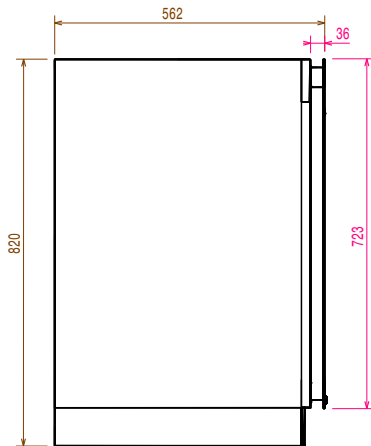

Szállított tartozékok

- 4 Fa polc 1 üveg ajtós borhűtőszekrényhez, 50 palack PNC 880550

Opcionális tartozékok

- Fa polc 1 üveg ajtós borhűtőszekrényhez, 50 palack PNC 880550

Jóváhagyás

Előlnézet

Oldalnézet

EI = Elektromos csatlakozás

Nettó kapacitás:

146 L

Külső méretek, szélesség:

595 mm

Külső méretek, magasság:

820 mm

Belső méretek (szélesség):

535 mm

Belső méretek (mélység):

525 mm

Belső méretek (magasság):

805 mm

(Szállított) rácsok száma és

típusa:

4+1 -

Külső anyag típusa: