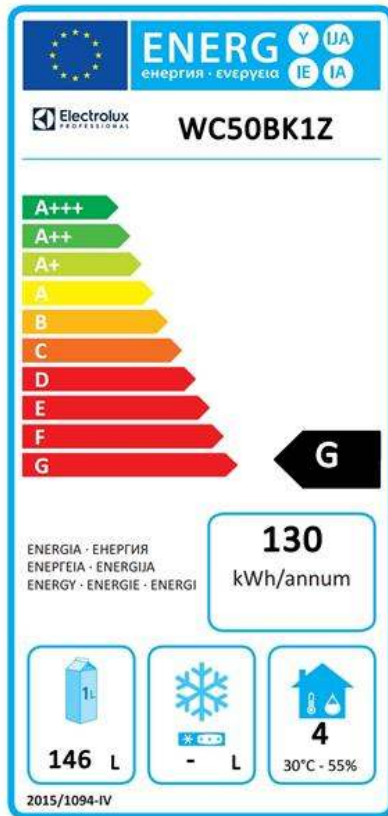

Konstrukció

- A termékinlátásban lévő készülékek magas minőségű alapanyagokból készültek, ezáltal tartósak.
- LED digitális hőmérséklet kijelző.
- Tripla üvegű ajtó biztonsági zárral.

Fenntarthatóság

- CFC és HCFC mentes (környezetbarát hűtőközeg: R600a).

Felülnézet

**Elektromos**

Tápfeszültség:

720008 (WC50BK1Z)

220 V/1N ph/50 Hz

Felvett teljesítmény:

0.1 kW

Technikai információ:

Fenntarthatóság

Hűtőközeg típus:

R600a

GWP index:

3

Hűtőközeg súly:

35 g

Electrolux
PROFESSIONAL

Digitális szekrények 1 üvegajtós borhűtő, 50 palack, fekete kivitel változtatható sebességű kompresszor

A professzionális hűtőszekrényekre és fagyasztószekrényekre vonatkozó Európai energia címkézés rendszere olyan követelményeken alapszik, amely az EU-n belül értékesített kereskedelmi hűtőszekrények minimális energiafogyasztási szabványait határozza meg. Ez arra szolgál, hogy a szakembereket az energiahatékonyság és a környezettudatosság felé terelje. Ez a címkézés az összes olyan gyártóra és importőrre vonatkozik, akik az EU piacán értékesítenek, és ez egész Európa szerte kötelező érvényű.