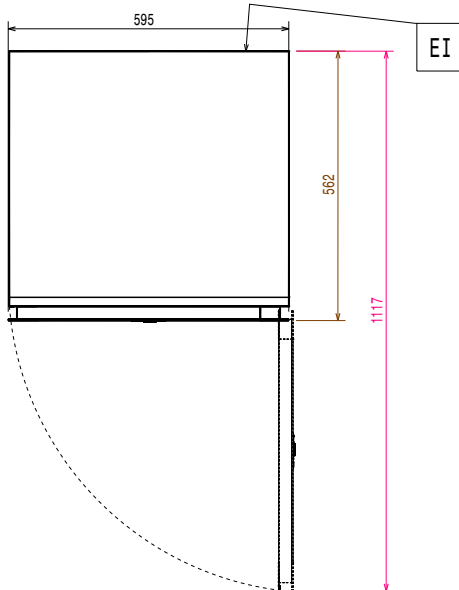

Felülnézet

Elektromos

Tápfeszültség:

720008 (WC50BK1Z)

220 V/1N ph/50 Hz

Felvett teljesítmény:

0.1 kW

Technikai információ:

Nettó kapacitás:

146 L

Külső méretek, szélesség:

595 mm

Külső méretek, magasság:

820 mm

Belső méretek (szélesség):

535 mm

Belső méretek (mélység):

525 mm

Belső méretek (magasság):

805 mm

(Szállított) rácsok száma és

típusa:

4+1 -

Külső anyag típusa:

Festett acél

Hűtési adat

Vezérlés típusa:

Elektronikus

Min/max belső páratartalom:

85/

Működési hőmérséklet, min.:

6 °C

Működési hőmérséklet, max.:

18 °C

Működési mód:

Statikus

Hűtőegység:

Beépített

Leolvasztás típusa:

Manuális

Fenntarthatóság

Hűtőközeg típus:

R600a

GWP index:

3

Hűtőközeg súly:

35 g